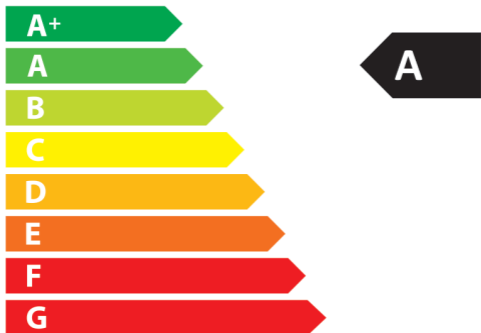

ENERG
енергия · ενεργεια

PURE / poloplast
PROGRESS

POLO-AIR ONE+

42
dB

40 m³/h

ENERGIA · ЕНЕРГИЯ · ΕΝΕΡΓΕΙΑ · ENERGIJA · ENERGY · ENERGIE · ENERGI

2016

1254/2014